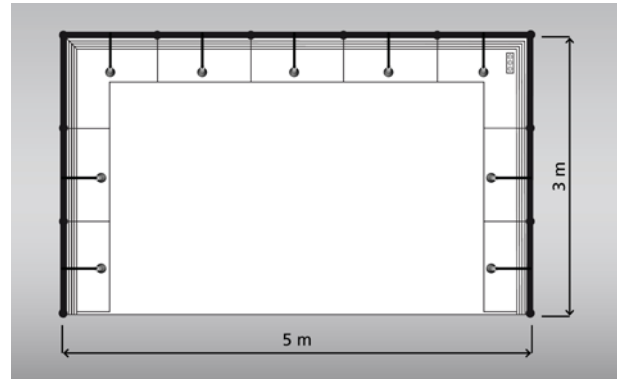

### UNSERE STANDBAULEISTUNGEN

- | **System-Wandbau**, 100 x 250 cm (B x H), weiß (andere Farben gegen Aufpreis)
- | **Blende**, H: 30 cm, weiß
- | **1 Logo (max. 40 x 30 cm) oder 1 Beschriftung** (Futura, dunkelgrau), H: 10 cm, max. 25 Buchstaben
- | **Buchträger**, weiß (Anzahl auf Anfrage anpassbar)
- | **Podeste mit Schiebetüren**, weiß (Zahnstangenschloss bitte gesondert bestellen)
- | **Beleuchtung**: Langarmstrahler
- | **Bodenbelag, Nadelfilz**: anthrazit, 3000
- | **Dreifachsteckdose** (Stromanschluss wird separat berechnet)